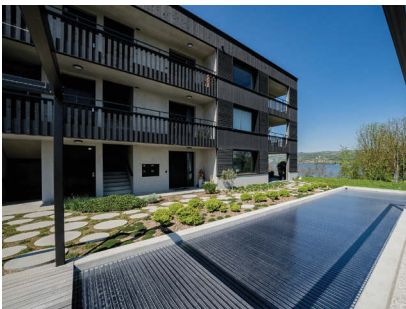

FASSADE

SCHÖN, RETSCHWIL

BAUJAHR: 2021

ARCHITEKTUR: imroom gmbh, 6283 Baldegg
ENERGIESTANDARD: MuKE n
BAUWEISE: Aussenwand Backstein, Kreuzrost mit Dämmung | Dach Sparren
FASSADE: Fichte Nut + Kamm, sägeroh und Fichte Stülpschalung, sägeroh, Behandlung; 2 x Pentol Fluid Silverwood, HW 1001
ADRESSE: Schön-Griesemer Hugo und Ruth, am Mühlebach, 6285 Retschwil